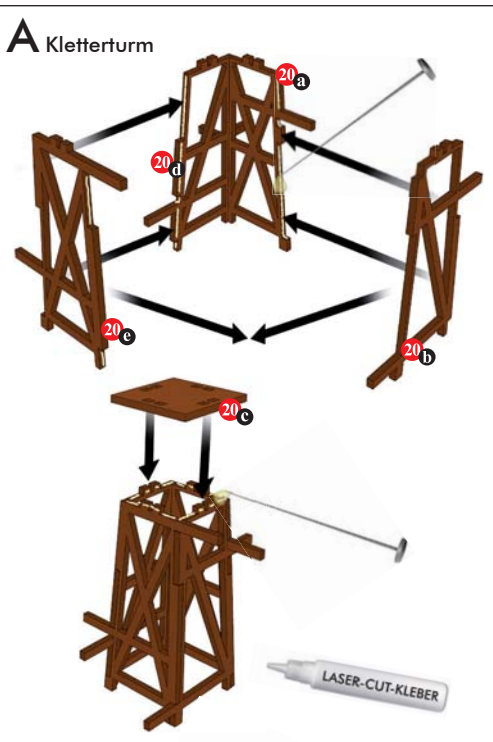

A Kletterturm