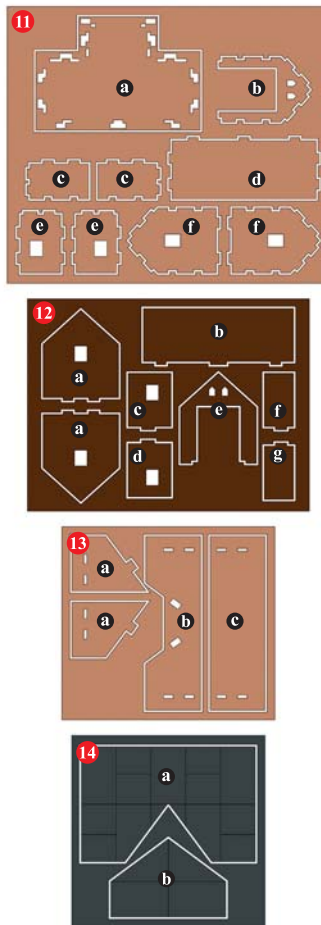

Anleitung. Instructions. Mode d`emploi.

STREICHELZOO H0 1587

de Vor Gebrauch die Sicherheitshinweise und Anleitung genau lesen und beachten.

Vor dem Zusammenbau sollten Sie sich mit den Einzelteilen vertraut machen, diese sorgfältig abtrennen und ggf. z.B. mit feinem Schmirgelpapier entgraten. Vor der Montage die Teile gemäß der Anleitung vorsortieren. Zum Verkleben (wenig Klebstoff verwenden) empfehlen wir Laser-Cut-Kleber (z.B. Busch 7592), Modellbaukleber (z.B. Busch 7599) oder Alleskleber (z.B. UHU® Kraft). Dieser Bausatz wurde sorgfältig gepackt. Sollte trotzdem ein Teil fehlen, können Sie es unter Angabe der Teilenummer (siehe Abbildung unten) und

Inhalt (Stückliste). Parts list. Liste détaillée. Contenido. Inhoud.

Mäusehaus

Ziegenhaus

Unterstand

Kletterturm

A Mäusehaus

Wenig Klebstoff verwenden. Bei filigranen Teilen den Klebstoff z.B. mit einer Stecknadel o.ä. auftragen.