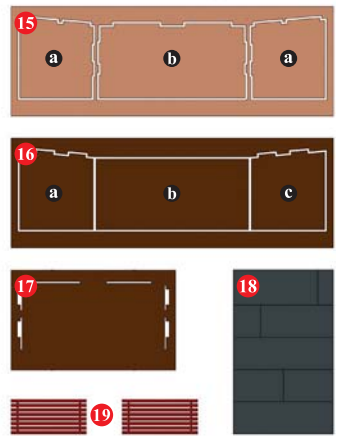

Inhalt (Stückliste). Parts list. Liste détaillée. Contenido. Inhoud.

Mäusehaus

Ziegenhaus

Unterstand

Kletterturm

A Mäusehaus

Wenig Klebstoff verwenden. Bei filigranen Teilen den Klebstoff z.B. mit einer Stecknadel o.ä. auftragen.

Busch 5987 Neon-Leuchten (LED), nicht enthalten.
Bulbs not included.
Ampoules pas inclus.

B Mäusehaus

C Mäusehaus

A Ziegenhaus

B Ziegenhaus

C Ziegenhaus

D Ziegenhaus

A Unterstand