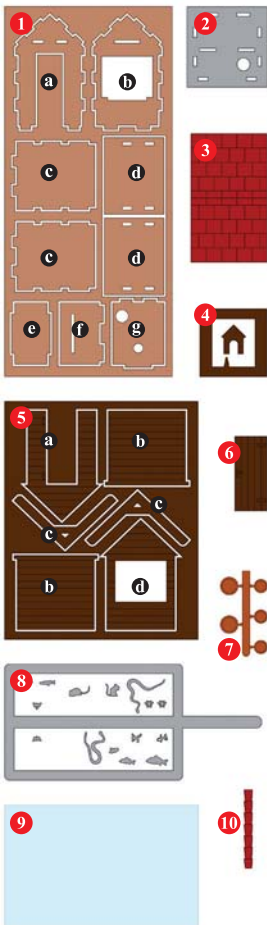

Anleitung. Instructions. Mode d`emploi.

STREICHELZOO H0 1587

de Vor Gebrauch die Sicherheitshinweise und Anleitung genau lesen und beachten.

Vor dem Zusammenbau sollten Sie sich mit den Einzelteilen vertraut machen, diese sorgfältig abtrennen und ggf. z.B. mit feinem Schmirgelpapier entgraten. Vor der Montage die Teile gemäß der Anleitung vorsortieren. Zum Verkleben (wenig Klebstoff verwenden) empfehlen wir Laser-Cut-Kleber (z.B. Busch 7592), Modellbaukleber (z.B. Busch 7599) oder Alleskleber (z.B. UHU® Kraft). Dieser Bausatz wurde sorgfältig gepackt. Sollte trotzdem ein Teil fehlen, können Sie es unter Angabe der Teilenummer (siehe Abbildung unten) und

Artikelnummer dieses Bausatzes direkt bei Busch anfordern.

en Read and follow these safety precautions and instructions carefully before use.

fr Avant d`utiliser ce produit, veuillez lire et suivre attentivement les consignes de sécurité et le mode d`emploi.

Inhalt (Stückliste). Parts list. Liste détaillée. Contenido. Inhoud.

Mäusehaus

Ziegenhaus

Unterstand

Kletterturm

A Mäusehaus

Wenig Klebstoff verwenden. Bei filigranen Teilen den Klebstoff z.B. mit einer Stecknadel o.ä. auftragen.